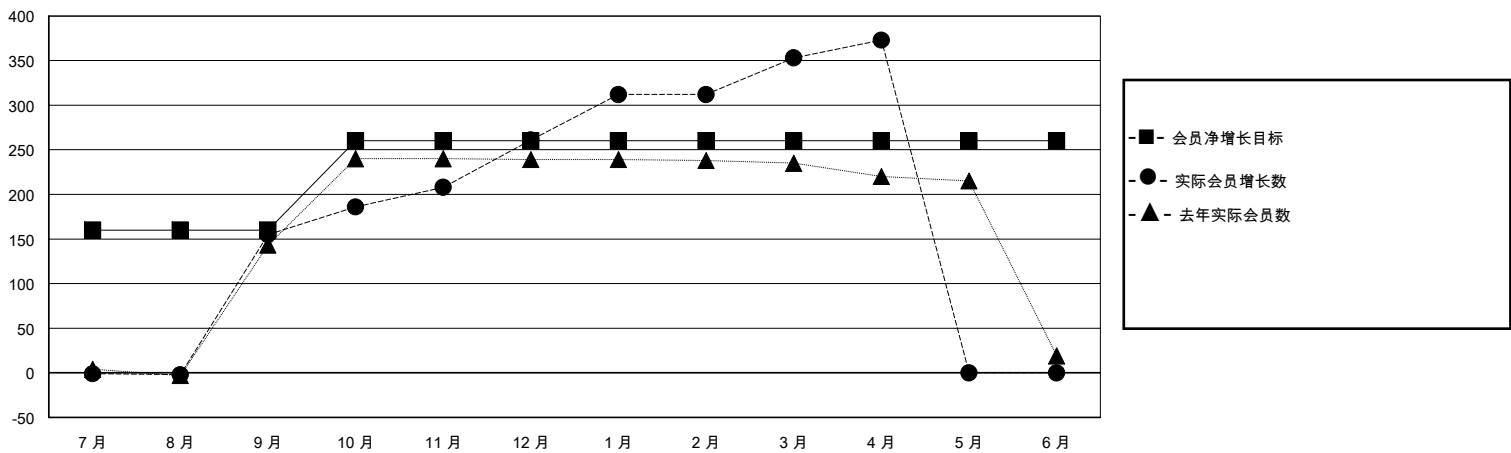

MONTHLY MEMBERSHIP PROGRESS REPORT

District 387

Results as of: 4/30/2024

GMT:

地点 CHINA

GMT宪章区

分会			
成果 2023-2024			
季	新分会目标	新会	会员流失的分会
7月/8月/9月	5	0	0
10月/11月/12月	0	1	0
1月/2月/3月	0	2	0
4月/5月/6月	0	1	0

位会员@每位须缴			
成果 2023-2024			
季	会员净增长目标	实际会员增长数	实际退会会员 (包括转会)
7月/8月/9月	160	163	4
10月/11月/12月	100	115	6
1月/2月/3月	0	108	13
4月/5月/6月	0	35	10

目标与实际新会累积

目标和实际会员累积

已取消的分会: 0	52 CLUBS OF 77 增添1位或以上的新会员	性别分布
放弃的会员		男 973 (61.04%)
过世 0		女 621 (38.96%)
分会已取消 0	点击这里取得累计会员数据	总计家庭单位会员数 101
其他 33		支付减半会费的家庭会员 51
总计 33		