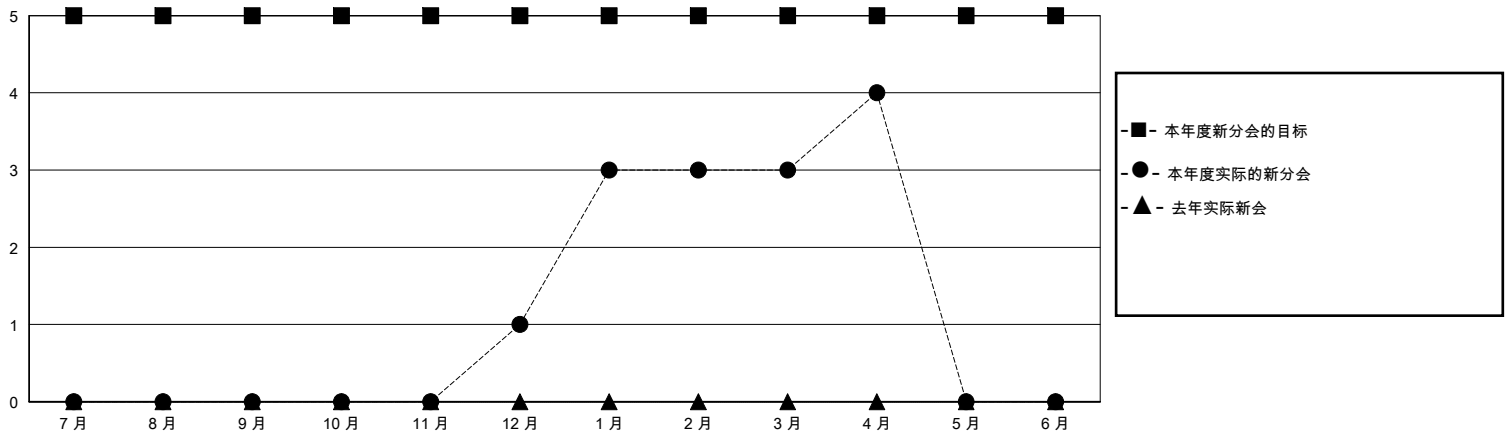

MONTHLY MEMBERSHIP PROGRESS REPORT

District 387

Results as of: 4/30/2024

GMT:

地点 CHINA

GMT宪章区

分会			
成果 2023-2024			
季	新分会目标	新会	会员流失的分会
7月/8月/9月	5	0	0
10月/11月/12月	0	1	0
1月/2月/3月	0	2	0
4月/5月/6月	0	1	0

位会员@每位须缴			
成果 2023-2024			
季	会员净增长目标	实际会员增长数	实际退会会员 (包括转会)
7月/8月/9月	160	163	4
10月/11月/12月	100	115	6
1月/2月/3月	0	108	13
4月/5月/6月	0	35	10

目标与实际新会累积